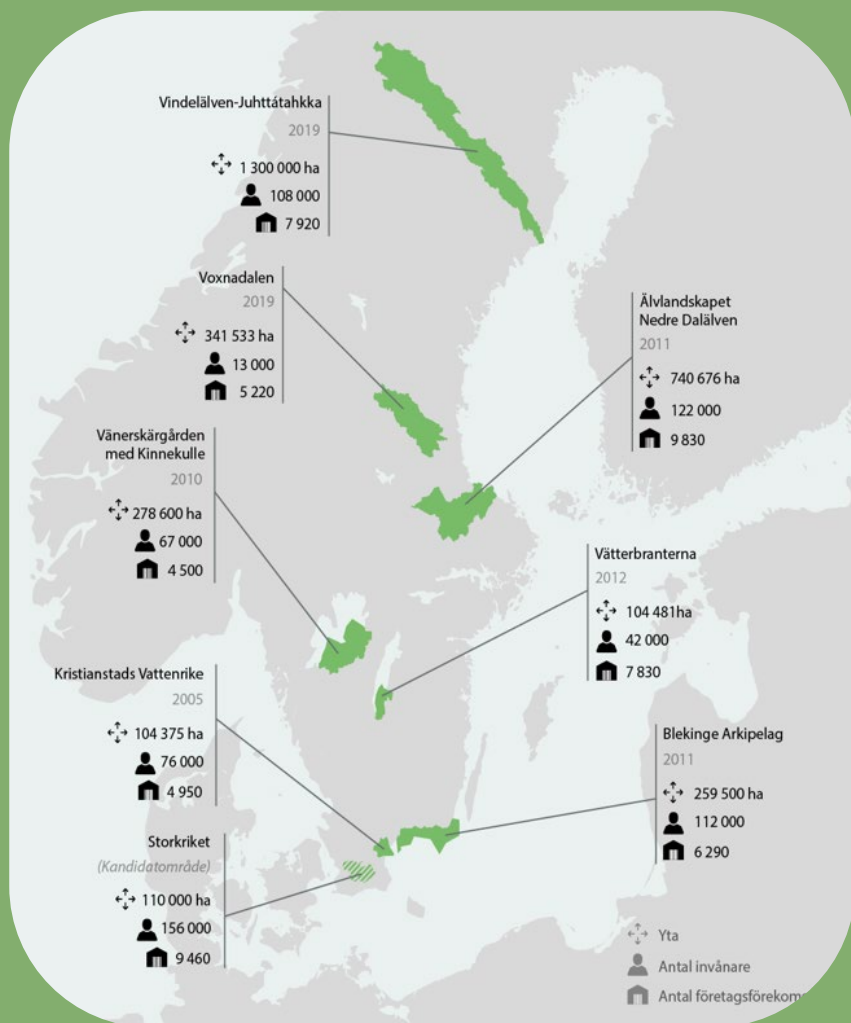

Biosfärrområde Värmdö skärgård

En värld av möjligheter

NGA- för en livskraftig skärgård

- 2020
- Samarbetspartner WWF
- Ideell förening- en anställd
- Fast-, deltid- och fritidsboende
- "Lajvar" biosfärområde

Aktiviteter och projekt

- Havsrum
- Nämndö Återbruk
- Cirkulärt biosfärområde i skärgården
- STROBIO
- Nämndöskärgården.se
- Klimatneutrala Värmdö 2030
- Medborgarråd

Biosfärområden- modellområden för hållbar utveckling

- UNESCO-MAB
- Agenda 2030
- Samma rättigheter
- Lokalt engagemang
- Människa och natur i samklang
- Innovation-forskning
- 3 zoner
- 3 funktioner
- Förstudie → Kandidatområde → Utnämning

Sveriges biosfärområden

- Neutral plattform
- Nätverk: Nationellt, Östersjön, Norden, Internationellt
- Stöd från myndigheter-projekt pengar
- Ambassadörer
- Aktiviteter
- Gräver där man står
- Oavsett huvudman är biosfärbetet integrerat i kommunernas arbete
- Skärgårdshavet Åbo